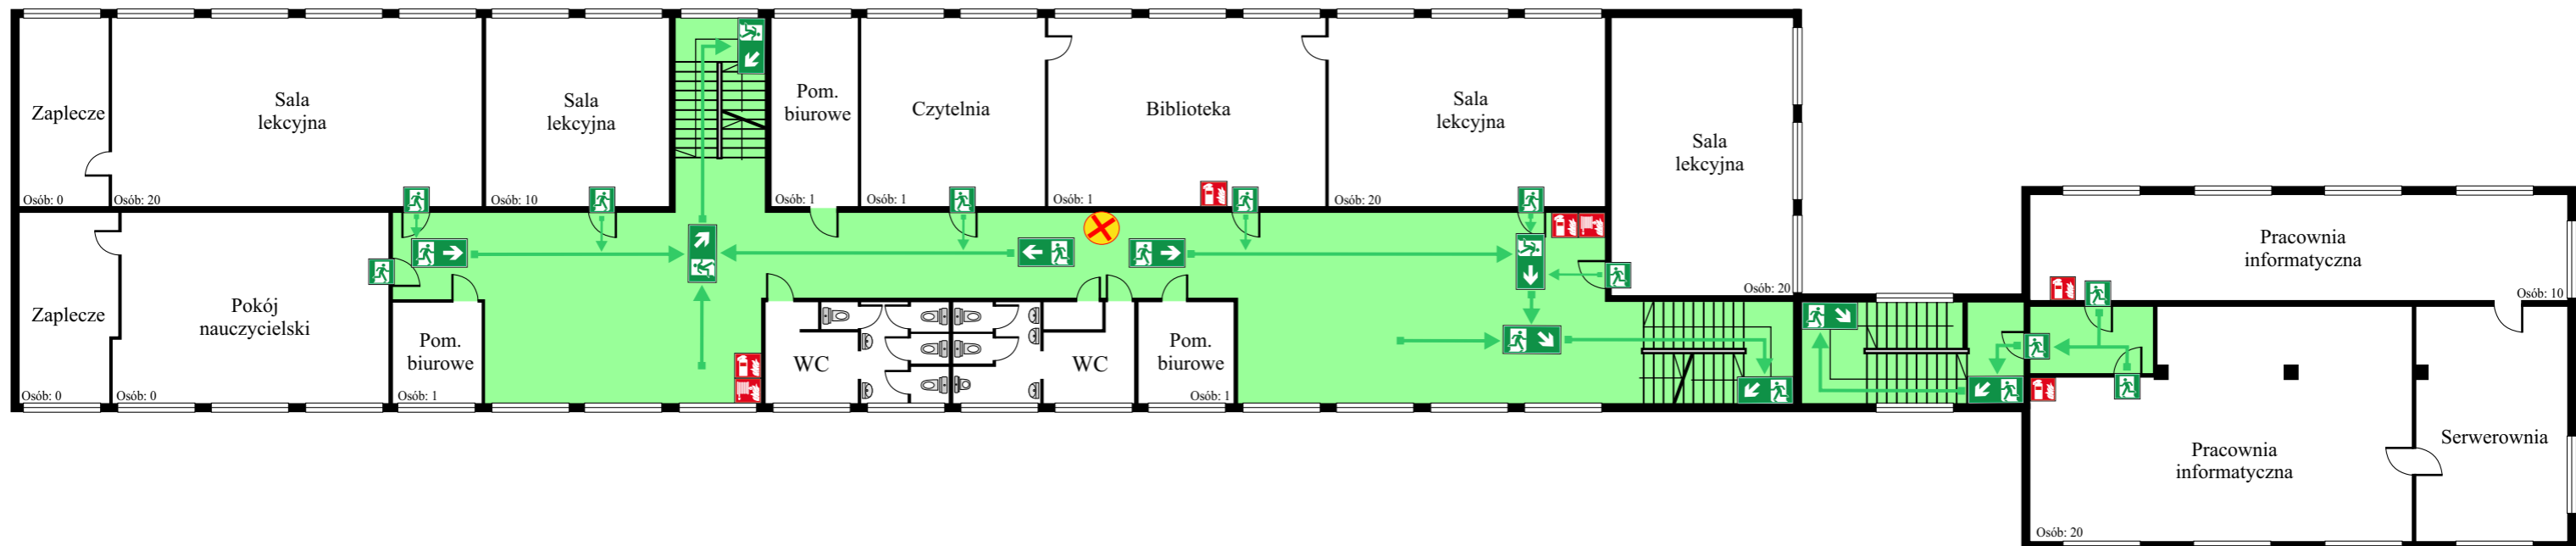

## PLAN OBIEKTU

ZAKAZ PALENIA  
NA TERENIE  
CAŁEGO OBIEKTU

### Legenda:

- kierunek ewakuacji
- wyjście ewakuacyjne
- w dół do wyjścia
- dojście do wyjścia ewakuacyjnego
- drzwi ewakuacyjne
- gaśnica
- hydrant wewnętrzny
- ppoż. wyłącznik prądu

← TU JESTEŚ

Strefy pożarowe: 1  
Wysokość: 3 m, osób: 100, ZL III